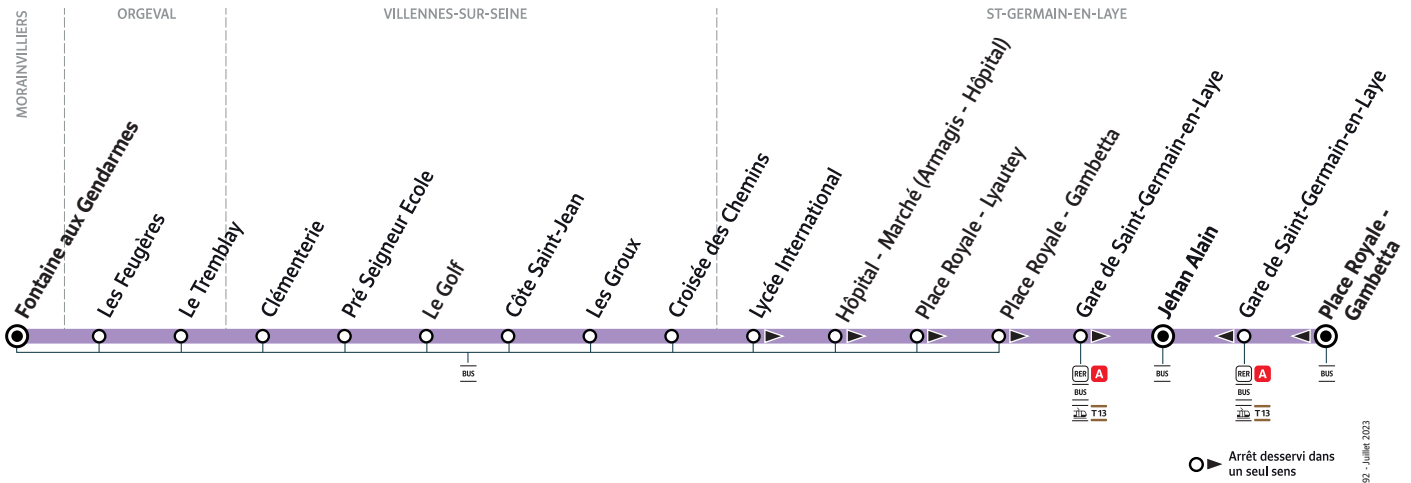

## MORAINVILLIERS Fontaine aux Gendarmes → SAINT-GERMAIN-EN-LAYE Jehan Alain

### Horaires valables du 4 septembre 2023 au 5 juillet 2024 en période scolaire

		Du lundi au vendredi
MORAINVILLIERS	Fontaine aux Gendarmes	7:13
ORGEVAL	Les Feugères	7:15
	Le Tremblay	7:17
VILLENES-SUR-SEINE	Clémenterie	7:19
	Pré Seigneur Ecole	7:20
	Le Golf	7:21
	Côte Saint-Jean	7:23
	Les Groux	7:24
	Croisée des Chemins	7:25
SAINT-GERMAIN-EN-LAYE	Lycée International	7:48
	Hôpital - Marché (Armagis - Hôpital)	8:04
	Place Royale - Lyautey	8:07
	Place Royale - Gambetta	8:12
	Gare de Saint-Germain-en-Laye	8:14
	Jehan Alain	8:17

## SAINT-GERMAIN-EN-LAYE Place Royale - Gambetta → MORAINVILLIERS Fontaine aux Gendarmes

Horaires valables du 4 septembre 2023 au 5 juillet 2024 en période scolaire

		Du lundi au vendredi	
SAINT-GERMAIN-EN-LAYE	Place Royale - Gambetta	12:55	17:40
	Gare de Saint-Germain-en-Laye	12:57	17:42
	Jehan Alain	13:01	17:50
VILLENES-SUR-SEINE	Croisée des Chemins	13:17	18:10
	Les Groux	13:18	18:11
	Côte Saint-Jean	13:20	18:13
	Le Golf	13:21	18:14
	Pré Seigneur Ecole	13:22	18:15
ORGEVAL	Clémenterie	13:23	18:16
	Le Tremblay	13:26	18:20
	Les Feugères	13:27	18:22
	MORAINVILLIERS	Fontaine aux Gendarmes	13:29