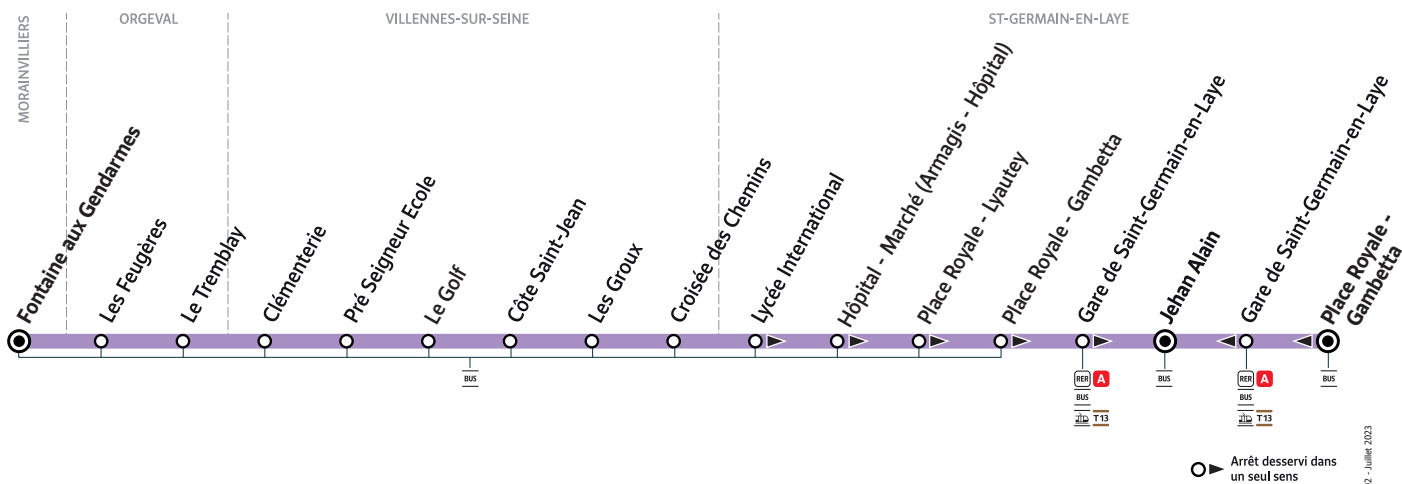

# L92

## MORAINVILLIERS Fontaine aux Gendarmes → SAINT-GERMAIN-EN-LAYE Jehan Alain

### Horaires valables du 4 septembre 2023 au 5 juillet 2024 en période scolaire

		Du lundi au vendredi
MORAINVILLIERS	Fontaine aux Gendarmes	7:13
ORGEVAL	Les Feugères	7:15
	Le Tremblay	7:17
VILLENES-SUR-SEINE	Clémenterie	7:19
	Pré Seigneur Ecole	7:20
	Le Golf	7:21
	Côte Saint-Jean	7:23
	Les Groux	7:24
	Croisée des Chemins	7:25
SAINT-GERMAIN-EN-LAYE	Lycée International	7:48
	Hôpital - Marché (Armagis - Hôpital)	8:04
	Place Royale - Lyautey	8:07
	Place Royale - Gambetta	8:12
	Gare de Saint-Germain-en-Laye	8:14
	Jehan Alain	8:17

## SAINT-GERMAIN-EN-LAYE Place Royale - Gambetta → MORAINVILLIERS Fontaine aux Gendarmes

Horaires valables du 4 septembre 2023 au 5 juillet 2024 en période scolaire

		Du lundi au vendredi	
SAINT-GERMAIN-EN-LAYE	Place Royale - Gambetta	12:55	17:40
	Gare de Saint-Germain-en-Laye	12:57	17:42
	Jehan Alain	13:01	17:50
VILLENES-SUR-SEINE	Croisée des Chemins	13:17	18:10
	Les Groux	13:18	18:11
	Côte Saint-Jean	13:20	18:13
	Le Golf	13:21	18:14
	Pré Seigneur Ecole	13:22	18:15
ORGEVAL	Clémenterie	13:23	18:16
	Le Tremblay	13:26	18:20
	Les Feugères	13:27	18:22
	MORAINVILLIERS	Fontaine aux Gendarmes	13:29