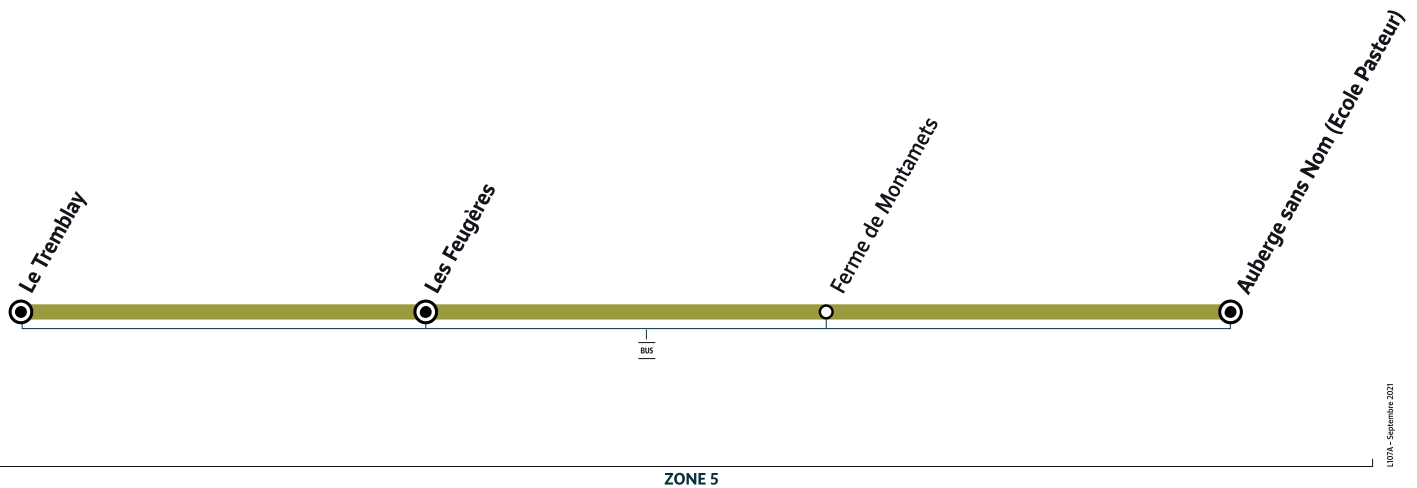

## ORGEVAL Le Tremblay → ORGEVAL Auberge Sans Nom (Ecole Pasteur)

ORGEVAL

Horaires valables du 4 septembre 2023 au 5 juillet 2024 en période scolaire

		Du lundi au vendredi
ORGEVAL	Le Tremblay	7:50
	Les Feugères	7:53
	Ferme de Montamets	8:03
	Auberge Sans Nom (Ecole Pasteur)	8:05

Circule les lundis, mardis, jeudis et vendredis uniquement en période scolaire.