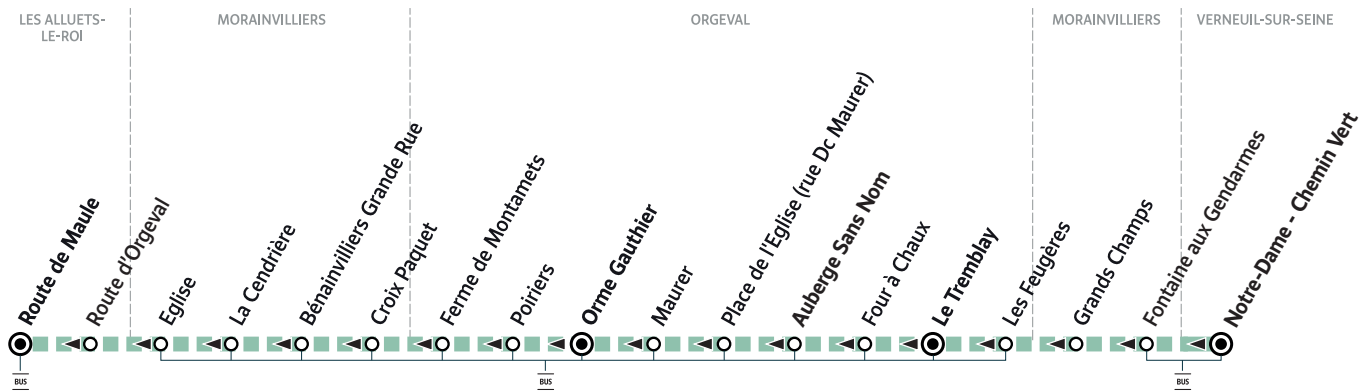

L104 - juillet 2022

Horaires valables du 25 septembre 2023 au 5 juillet 2024 en période scolaire

		Du lundi au vendredi						
VERNEUIL-SUR-SEINE	Notre-Dame - Chemin Vert	12:45	12:45	16:45	16:45	16:45	16:45	17:45
MORAINVILLIERS	Fontaine aux Gendarmes	13:00	|	17:00	|	17:00	|	18:00
	Grands Champs	13:02	|	17:02	|	17:02	|	18:02
ORGEVAL	Les Feugères	13:04	|	17:04	|	17:05	|	18:04
	Le Tremblay	13:05	|	17:05	|	17:08	|	18:05
	Four à Chaux	|	13:05	17:12	|		17:00	18:12
	Auberge Sans Nom	|	13:07	17:15	|		17:02	18:15
	Place de l'Eglise (rue Docteur Maurer)	|	13:09	17:17	|		17:05	18:17
	Maurer	|	13:10	17:19	|		17:07	18:19
	Orme Gauthier	|	13:12	17:21	|		17:09	18:21
	Poiriers	13:15		17:23	17:05			18:23
	Ferme de Montamets	13:16		17:24	17:07			18:24
MORAINVILLIERS	Croix Paquet	13:18		17:26	17:09			18:26
	Bénainvilliers Grande Rue	13:19		17:27	17:10			18:27
	La Cendrière	13:21		17:29	17:12			18:29
	Eglise	13:23		17:31	17:14			18:31
LES ALLUETS-LE-ROI	Route d'Orgeval	13:31		17:39	17:24			18:39
	Route de Maule	13:33		17:41	17:36			18:41

Circule le mercredi uniquement en période scolaire.

Circule les lundis, mardis, jeudis et vendredis uniquement en période scolaire.

i Bon à savoir

- Pas de service les samedis, dimanches et jours fériés.
- Ligne accessible uniquement aux élèves munis d'une carte Scol'R.
- Présentation systématique de la carte Scol'R à chaque montée.
- Nos conducteurs s'efforcent en permanence de respecter ces horaires. Les conditions de circulation peuvent toutefois causer occasionnellement des retards.