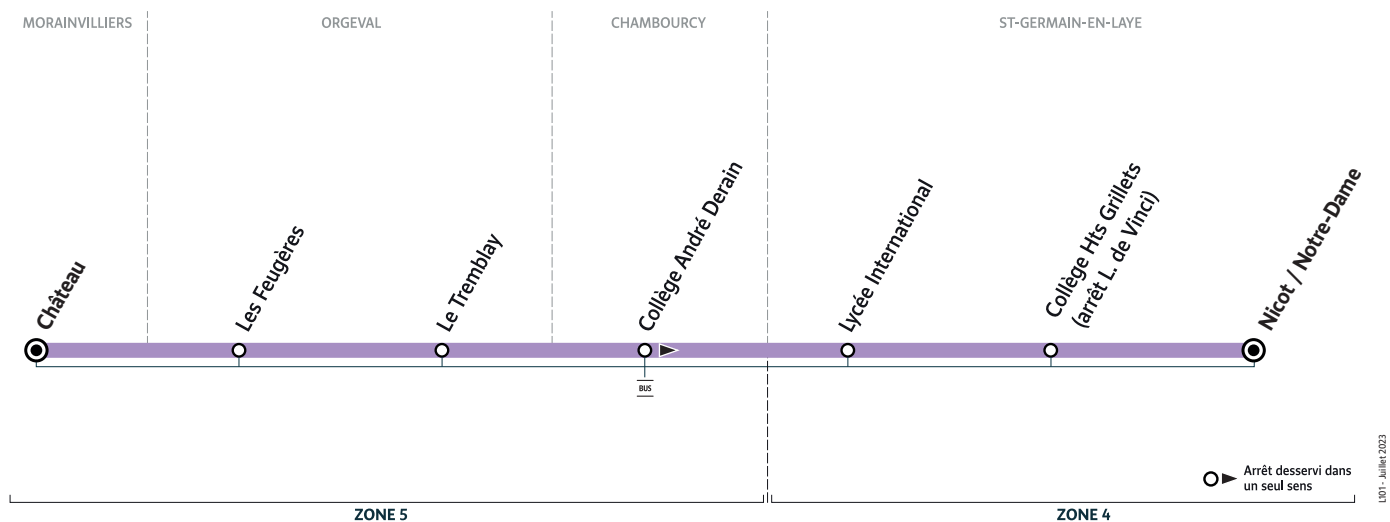

# L101

## MORAINVILLIERS Château → SAINT-GERMAIN-EN-LAYE Nicot / Notre-Dame

Horaires valables du 4 septembre 2023 au 5 juillet 2024 en période scolaire

		Du lundi au vendredi
MORAINVILLIERS	Château	7:25
ORGEVAL	Les Feugères	7:28
	Le Tremblay	7:30
CHAMBOURCY	Collège André Derain	7:48
SAINT-GERMAIN-EN-LAYE	Lycée International	7:54
	Collège Hauts Grillets (arrêt L. de Vinci)	8:00
	Nicot / Notre-Dame	8:05

## SAINT-GERMAIN-EN-LAYE Nicot / Notre-Dame → MORAINVILLIERS Château

### Horaires valables du 4 septembre 2023 au 5 juillet 2024 en période scolaire

		Du lundi au vendredi		
SAINT-GERMAIN-EN-LAYE	Nicot (rue de Témar)	13:10	16:10	17:25
	Collège Hauts Grillets (arrêt L. de Vinci)	13:14	16:14	17:29
	Lycée International	13:20	16:25	17:35
ORGEVAL	Le Tremblay	13:40	16:45	17:55
	Les Feugères	13:42	16:47	17:57
MORAINVILLIERS	Château	13:45	16:50	18:00