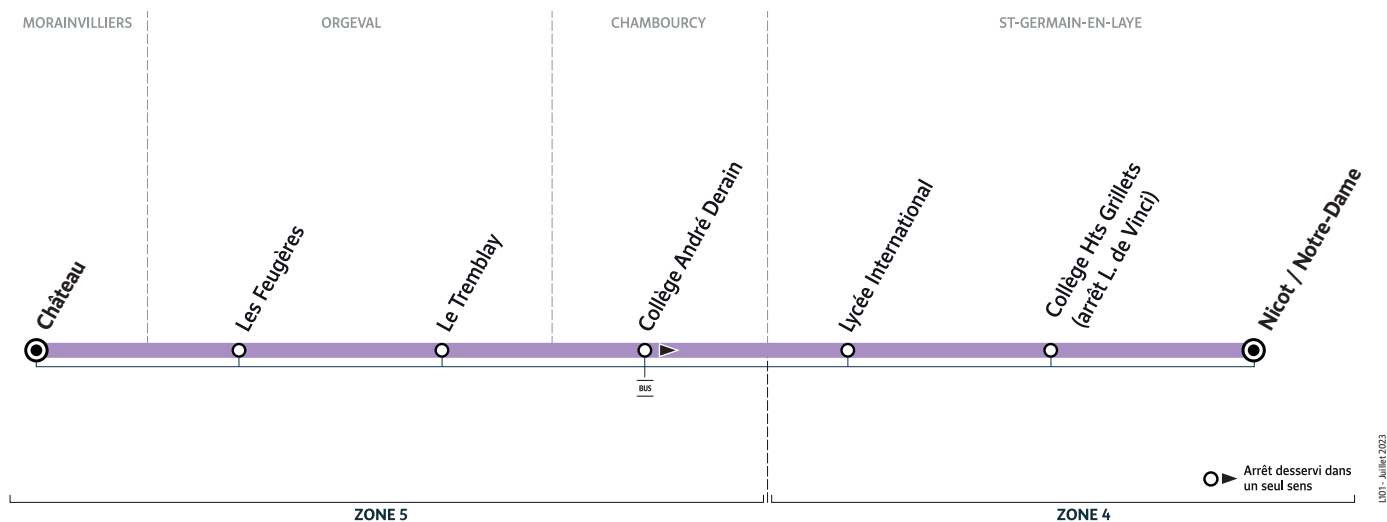

## MORAINVILLIERS Château → SAINT-GERMAIN-EN-LAYE Nicot / Notre-Dame

Horaires valables du 4 septembre 2023 au 5 juillet 2024 en période scolaire

		Du lundi au vendredi
MORAINVILLIERS	Château	7:25
ORGEVAL	Les Feugères	7:28
	Le Tremblay	7:30
CHAMBOURCY	Collège André Derain	7:48
SAINT-GERMAIN-EN-LAYE	Lycée International	7:54
	Collège Hauts Grillets (arrêt L. de Vinci)	8:00
	Nicot / Notre-Dame	8:05

### **i** Bon à savoir

- Ligne accessible uniquement aux élèves munis d'une carte Scol'R.
- Présentation systématique de la carte Scol'R à chaque montée.
- Pas de service les samedis, dimanches et jours fériés.
- Nos conducteurs s'efforcent en permanence de respecter ces horaires. Les conditions de circulation peuvent toutefois causer occasionnellement des retards.

### Horaires valables du 4 septembre 2023 au 5 juillet 2024 en période scolaire

		Du lundi au vendredi		
SAINT-GERMAIN-EN-LAYE	Nicot (rue de Témar)	13:10	16:10	17:25
	Collège Hauts Grillets (arrêt L. de Vinci)	13:14	16:14	17:29
	Lycée International	13:20	16:25	17:35
ORGEVAL	Le Tremblay	13:40	16:45	17:55
	Les Feugères	13:42	16:47	17:57
MORAINVILLIERS	Château	13:45	16:50	18:00