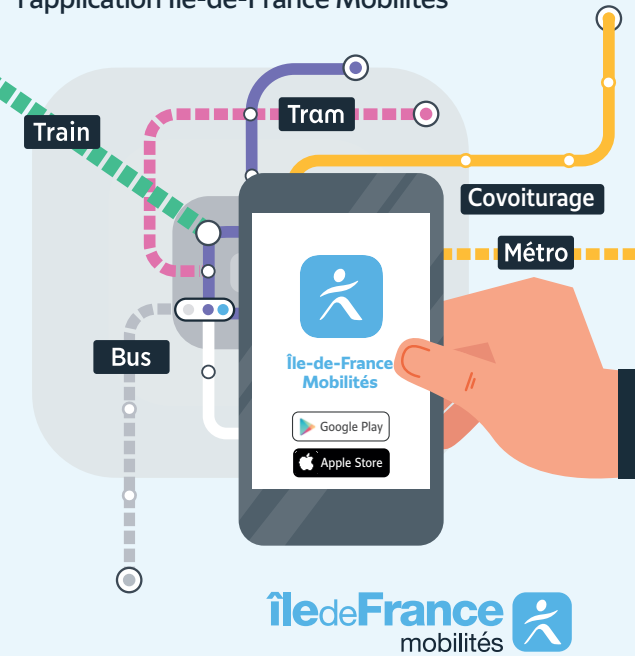

Itinéraires, horaires, rechargement de votre passe Navigo et info trafic :

déplacez vous en toute simplicité avec l'application Île-de-France Mobilités

ÎledeFrance mobilités

ÎledeFrance mobilités

Vos transports changent !

Offre de transport adaptée au rythme de vie des Franciliens (des bus plus souvent et plus tard)

Matériel roulant plus confortable (nouveaux trains, bus « zéro émission », ...)

Nouvelles mobilités en complément du réseau classique (covoiturage, Parcs Relais, parkings vélos, Véligo Location, ...)

Services numériques du quotidien (navigateur multimodal régional, information en temps réel, ...)

14 SAINT-GERMAIN-EN-LAYE → POISSY → MAULE

Du lundi au vendredi