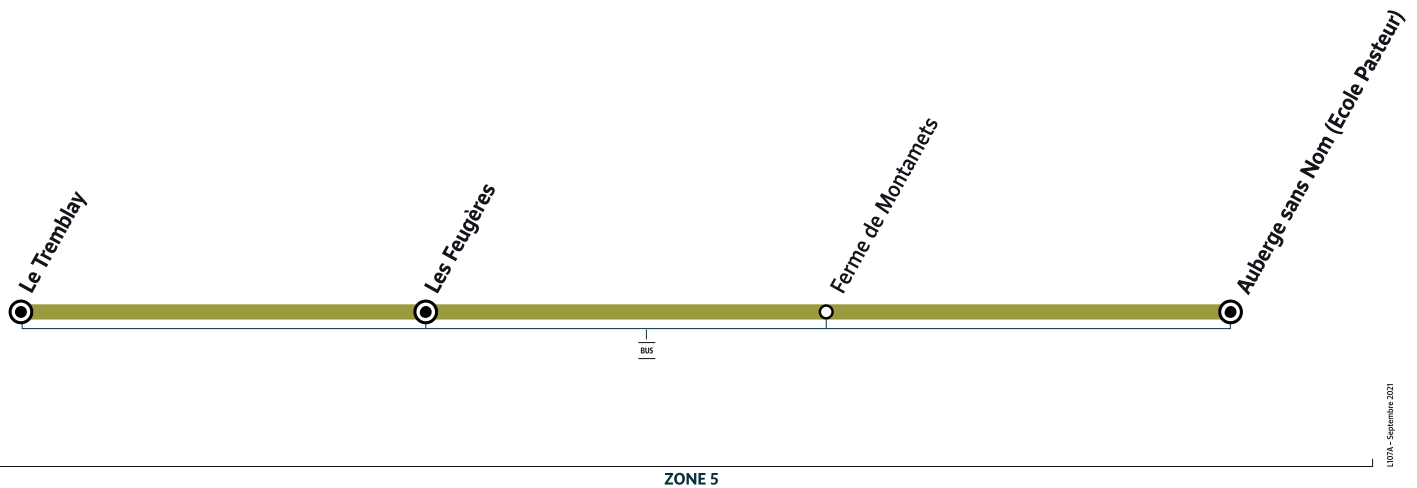

L107

ORGEVAL Le Tremblay → ORGEVAL Auberge sans nom (Ecole Pasteur)

ORGEVAL

Horaires valables du 2 septembre 2021 au 7 juillet 2022 en période scolaire

		Du lundi au vendredi
ORGEVAL	Le Tremblay	7:50
	Les Feugères	7:53
	Ferme de Montamets	8:03
	Auberge sans nom (Ecole Pasteur)	8:05

 Circule les lundis, mardis, jeudis et vendredis uniquement en période scolaire.

Bon à savoir

- Pas de service les samedis, dimanches et jours fériés.
- Circuit avec accompagnant : pour les élèves de la maternelle : correspondance avec le circuit L106 à l'école Pasteur pour l'école maternelle Jean de la Fontaine.
- Nos conducteurs s'efforcent en permanence de respecter ces horaires. Les conditions de circulation peuvent toutefois causer occasionnellement des retards.

ORGEVAL

Horaires valables du 2 septembre 2021 au 7 juillet 2022 en période scolaire

		Du lundi au vendredi
ORGEVAL	Auberge sans nom (Ecole Pasteur)	16:50
	Ferme de Montamets	16:55
	Le Tremblay	17:13
	Les Feugères	17:15