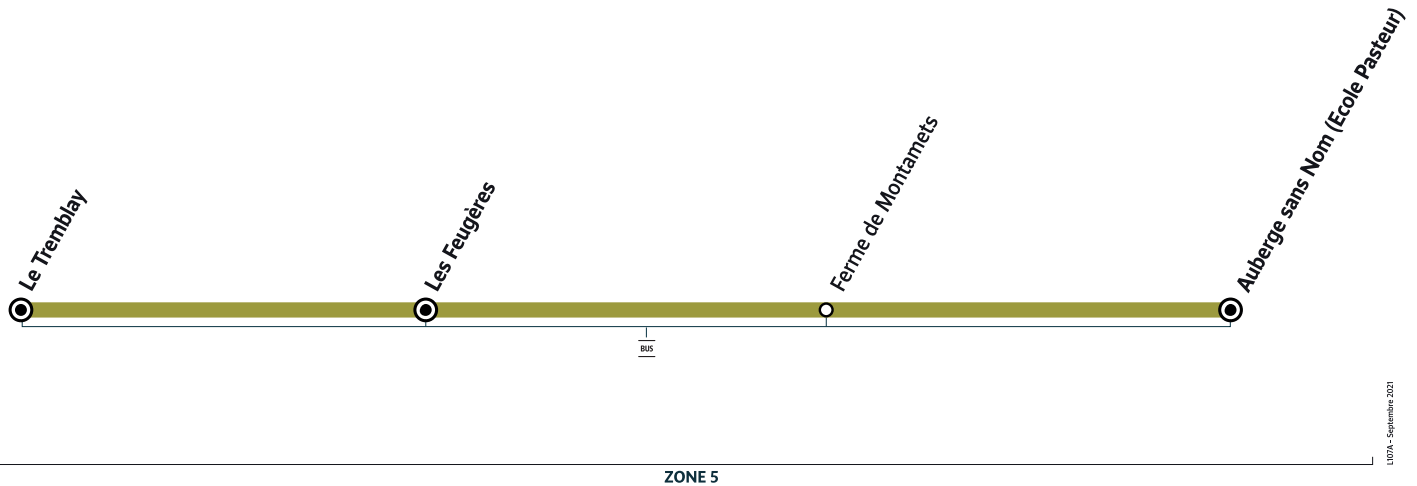

 Circule les lundis, mardis, jeudis et vendredis uniquement en période scolaire.

Bon à savoir

- Pas de service les samedis, dimanches et jours fériés.
- Circuit avec accompagnant : pour les élèves de la maternelle : correspondance avec le circuit L106 à l'école Pasteur pour l'école maternelle Jean de la Fontaine.
- Nos conducteurs s'efforcent en permanence de respecter ces horaires. Les conditions de circulation peuvent toutefois causer occasionnellement des retards.

Keolis Seine et Oise Est
01 85 10 10 33

 @PoissyMur_IDFM

iledefrance-mobilites.fr
Application disponible sur :

pour

île de France
mobilités 

L107

ORGEVAL Auberge sans nom (Ecole Pasteur) → ORGEVAL Les Feugères

ORGEVAL

Horaires valables du 2 septembre 2021 au 7 juillet 2022 en période scolaire

		Du lundi au vendredi
ORGEVAL	Auberge sans nom (Ecole Pasteur)	16:50
	Ferme de Montamets	16:55
	Le Tremblay	17:13
	Les Feugères	17:15