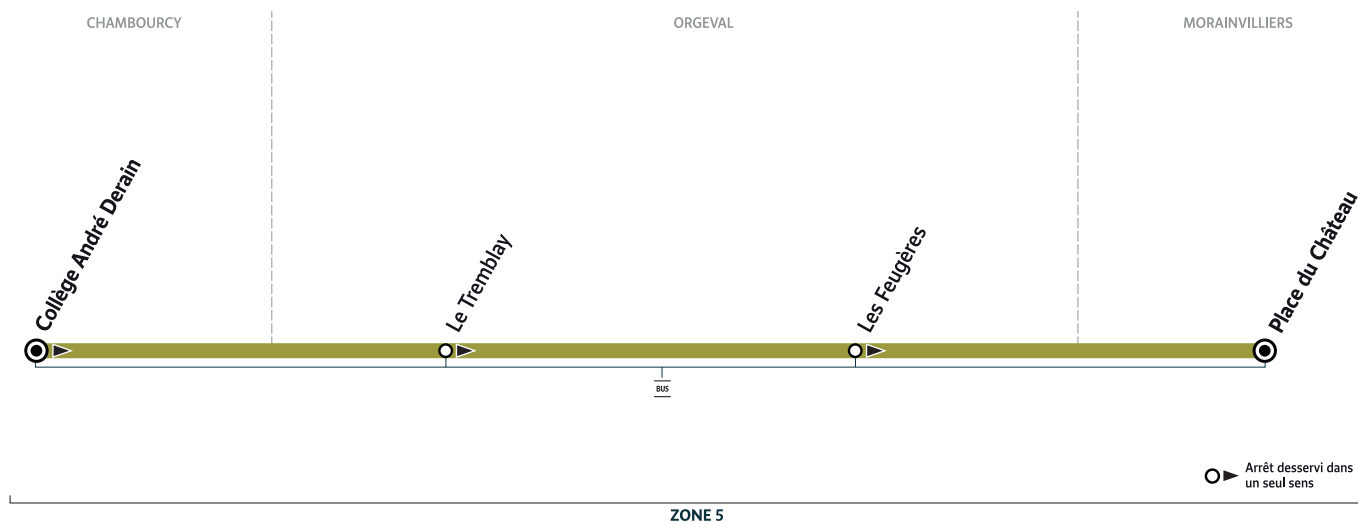

L102

CHAMBOURCY Collège André Derain → MORAINVILLIERS Place du Château

Horaires valables du 2 septembre 2021 au 7 juillet 2022 en période scolaire

		Du lundi au vendredi			
CHAMBOURCY	Collège André Derain	12:30	15:15	16:25	17:20
ORGEVAL	Le Tremblay	12:48	15:38	16:43	17:38
	Les Feugères	12:51	15:41	16:46	17:41
MORAINVILLIERS	Place du Château	12:53	15:43	16:48	17:43

 Circule le mercredi uniquement en période scolaire.

 Circule le vendredi uniquement en période scolaire.

 Circule les lundis, mardis, jeudis et vendredis uniquement en période scolaire.

 Circule les lundis, mardis, jeudis uniquement en période scolaire.