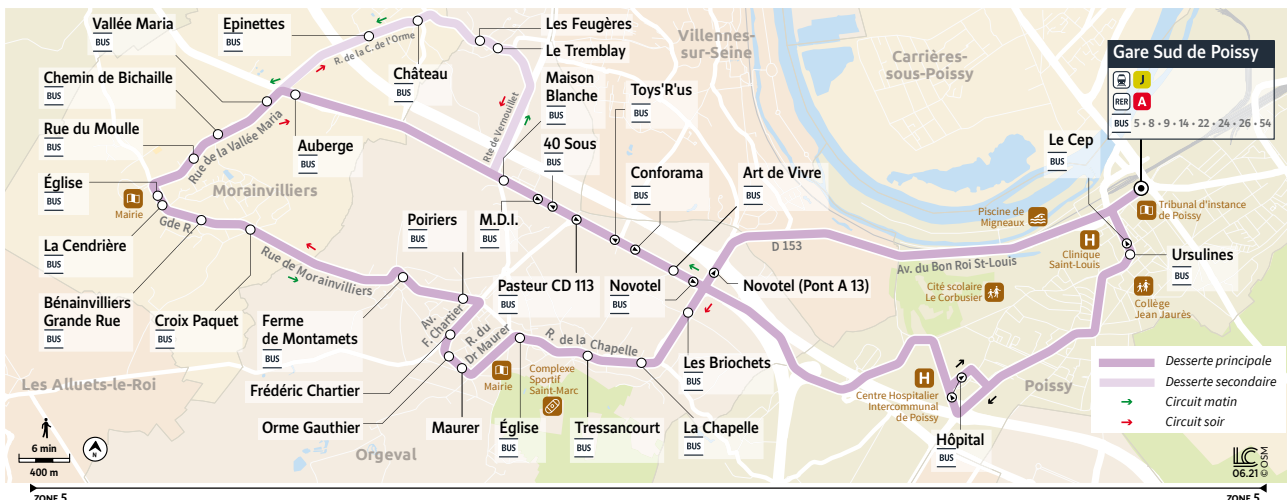

Horaires valables à compter du 23 août 2021

Gare Sud de POISSY

Gare Sud de POISSY via ORGEVAL et MORAINVILLIERS

Informations pratiques & point de vente

Contact
Keolis Seine et Oise Est
18 rue de la Senette
78955 Carrières-sous-Poissy
01 85 10 10 33
@PoissyMur_IDFM
iledefrance-mobilites.fr
Application disponible sur:

Point de vente
ORGEVAL
TABAC LE VIKING
10 rue du Maréchal Foch

Bon à savoir
- Pas de service les dimanches et jours fériés.
- Nos conducteurs s'efforcent en permanence de respecter ces horaires. Les conditions de circulation peuvent toutefois causer occasionnellement des retards.

		Samedi				
	Train en provenance de Paris				13:16	14:15
	RER en provenance de Paris	8:40	9:20	10:20	13:00	14:20
POISSY	Gare Sud	8:45	9:42	10:42	13:23	14:25
	Ursulines				13:26	14:30
	Hôpital				13:33	14:35
	Art de Vivre	8:55	9:52	10:52	13:38	14:41
ORGEVAL	Toys'R'Us	8:56	9:53	10:53	13:40	14:42
	40 sous	8:58	9:55	10:55	13:42	14:44
	Maison Blanche	8:59	9:56	10:56	13:43	14:45
	Vallée Maria					14:55
MORAINVILLIERS	Auberge	9:03	10:00	11:00	13:49	
	Chemin de Bichaille	9:05	10:02	11:03	13:51	14:56
	Rue du Moule	9:06	10:03	11:04	13:52	14:57
	Eglise	9:06	10:03	11:05	13:52	14:58
	La Cendrière	9:07	10:04	11:05	13:53	14:59
	Bénainvilliers Grande Rue	9:07	10:04	11:06	13:53	15:00
	Croix Paquet	9:08	10:05	11:07	13:54	15:01
	Ferme de Montamets	9:10	10:08	11:09	13:57	15:04
	Poiriers	9:12	10:10	11:12	13:59	15:06
	Frédéric Chartier	9:13	10:11	11:13	14:00	15:07
	Orme Gauthier	9:14	10:12	11:15	14:01	15:08
	Maurer	9:14	10:12	11:15	14:01	15:08
	Eglise	9:16	10:14	11:18	14:03	15:10
	Tressancourt	9:17	10:15	11:19	14:04	15:12
La Chapelle	9:18	10:16	11:20	14:05	15:13	
Les Briochets	9:21	10:18	11:22	14:07	15:17	
ORGEVAL	Novotel (Pont A13)					
	Hôpital	9:26	10:23	11:28	14:12	15:23
	Le Cep	9:35	10:33	11:36	14:20	15:31
	Gare Sud	9:38	10:36	11:39	14:23	15:34
POISSY	Train en direction de Paris	9:53	10:52	11:39		
	RER en direction de Paris	9:47	10:47	11:47	14:27	15:47