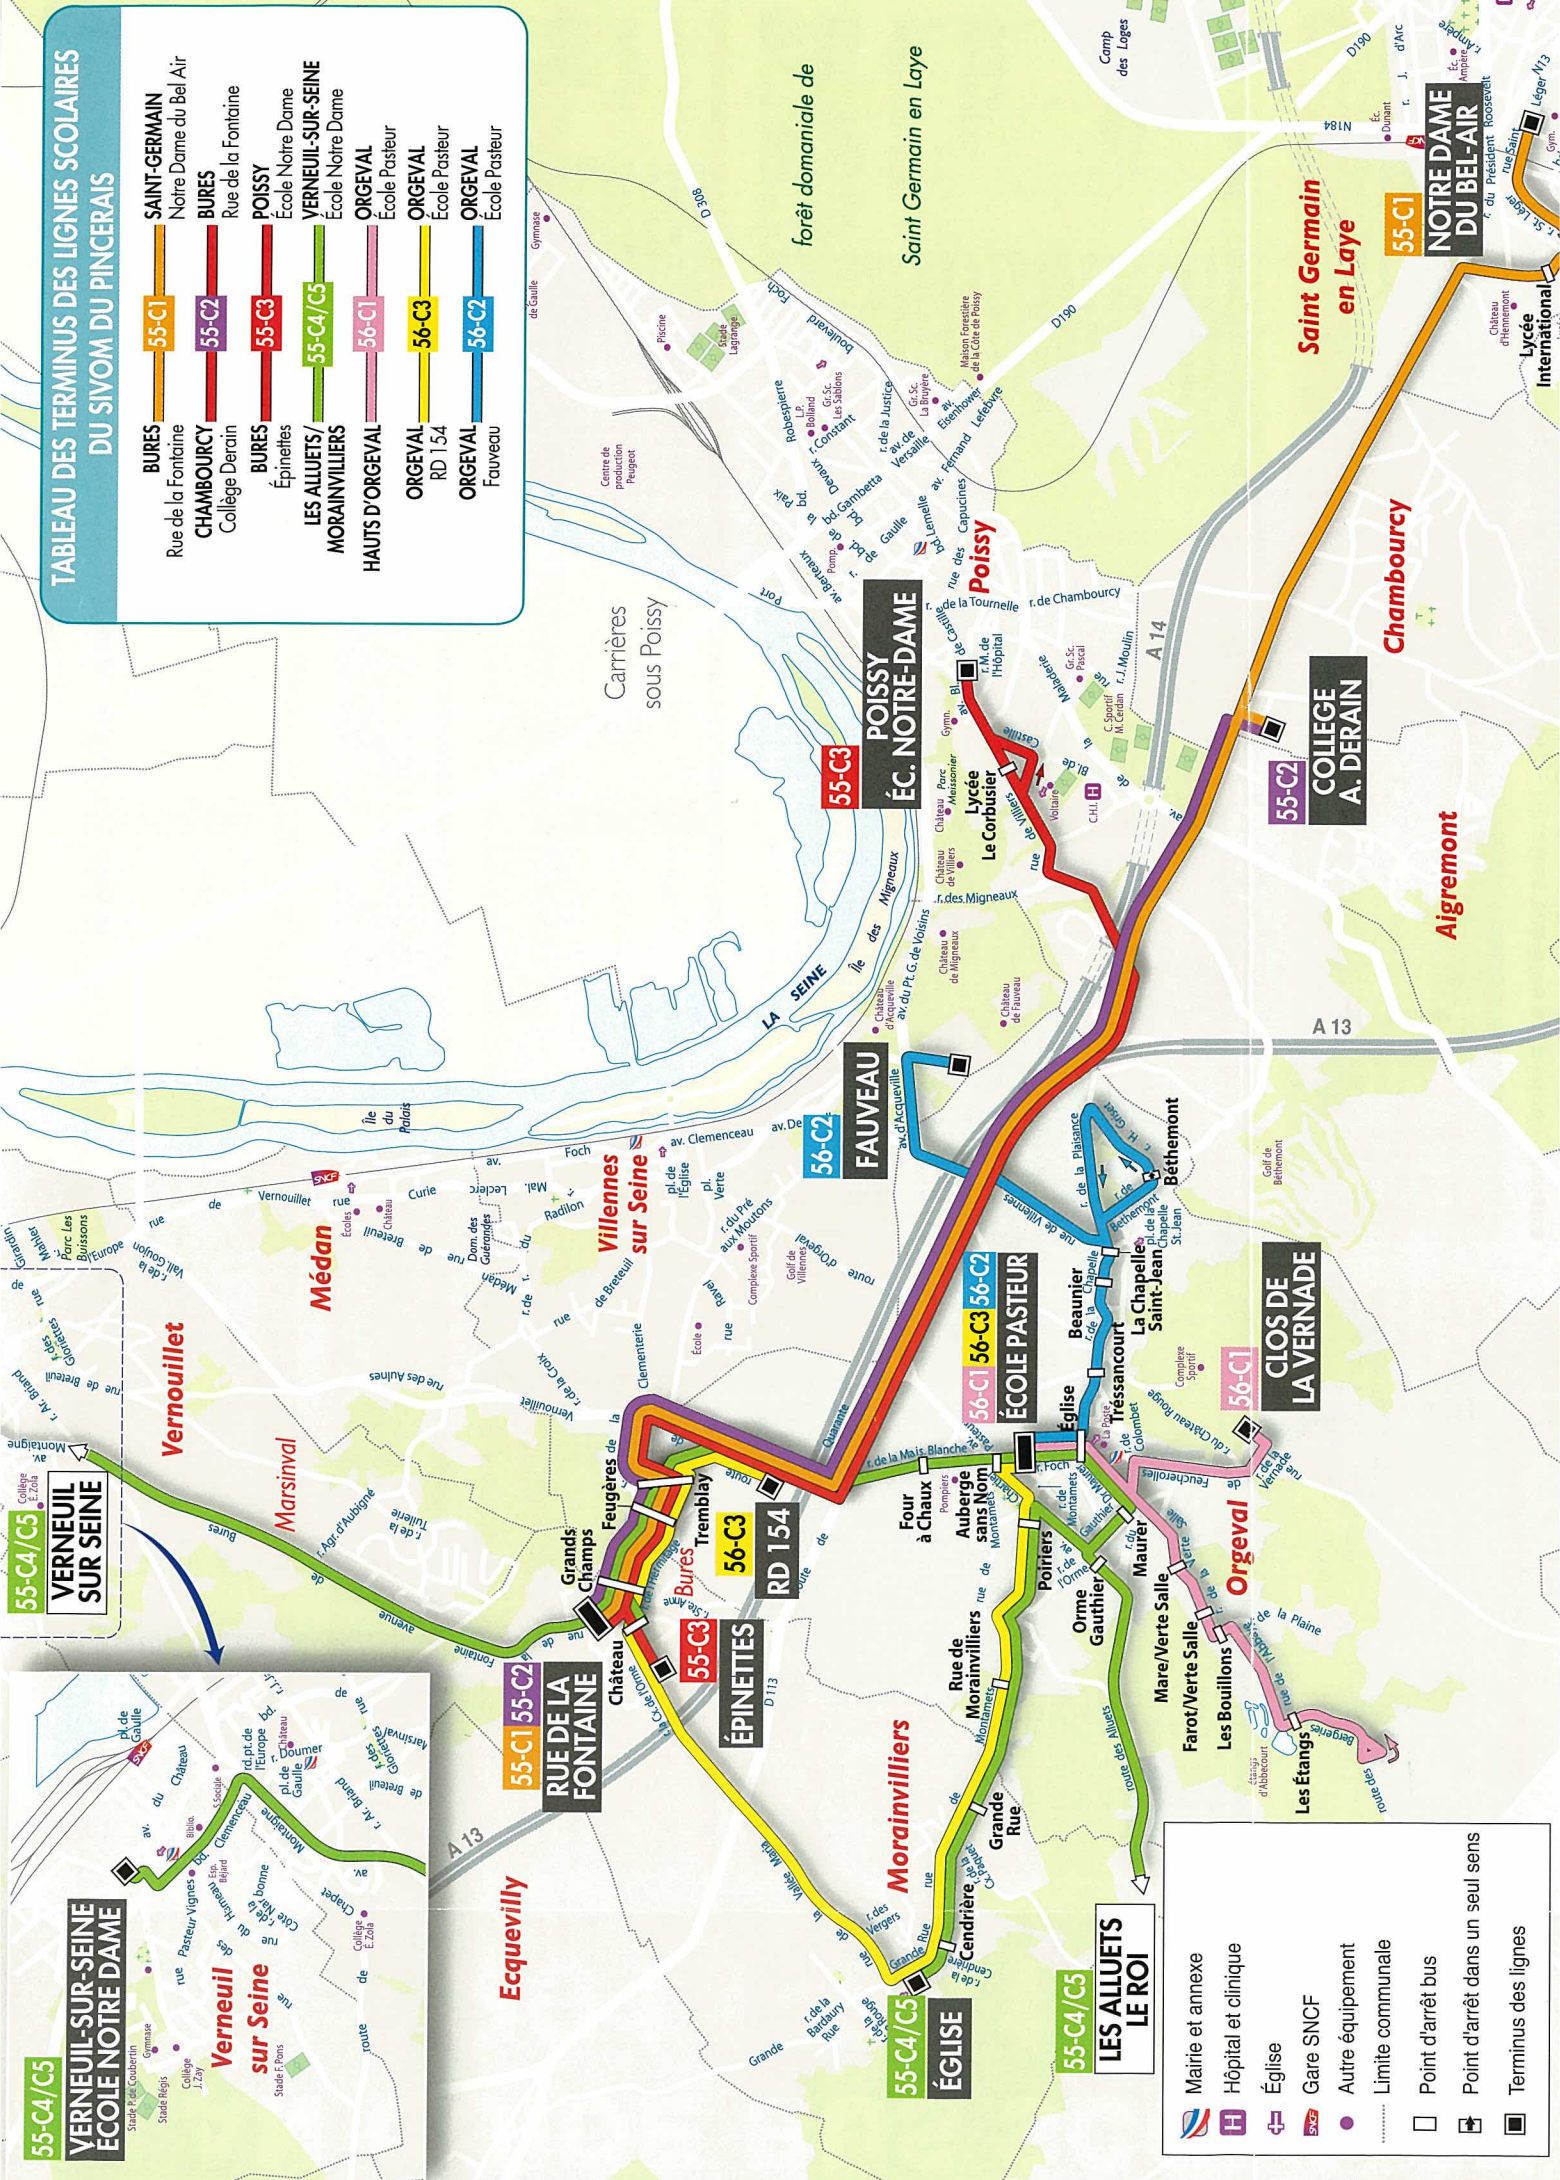

TABLEAU DES TERMINUS DES LIGNES SCOLAIRES DU SIVOM DU PINCELAIS

BURES	SAINT-GERMAIN
Rue de la Fontaine	Notre Dame du Bel Air
CHAMBOURCY	BURES
Collège Derain	Rue de la Fontaine
BURES	POISSY
Épinettes	École Noire Dame
LES ALLUETS/MORAINVILLIERS	VERNEUIL-SUR-SEINE
HAUTS D'ORGEVAL	École Noire Dame
ORGEVAL	ORGEVAL
École Pasteur	École Pasteur
ORGEVAL	ORGEVAL
RD 154	École Pasteur
ORGEVAL	ORGEVAL
Fauveau	École Pasteur

55-C4/C5

VERNEUIL-SUR-SEINE
ÉCOLE NOTRE DAME

VERNEUIL sur Seine

Stade P. de Cobertin
Gymnase
Collège J. Jay
Stade Régis
Stade F. Pons
Château
Mairie
Stade de la Fontaine
Stade de l'Europe
Stade de l'Europe
Stade de l'Europe
Stade de l'Europe
Stade de l'Europe

	Mairie et annexe
	Hôpital et clinique
	Église
	Gare SNCF
	Autre équipement
	Limite communale
	Point d'arrêt bus
	Point d'arrêt dans un seul sens
	Terminus des lignes