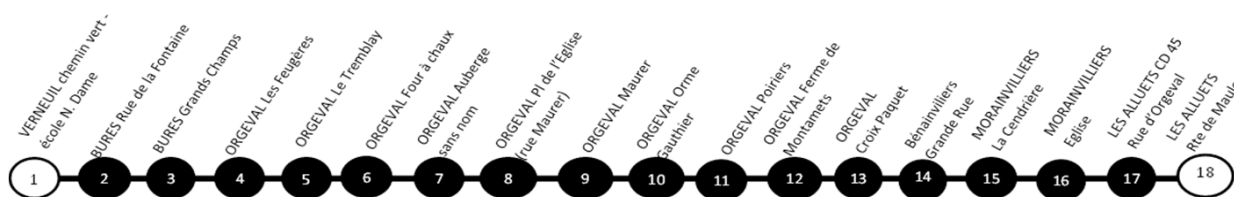

L104 : Les Alluets-le-Roi - établissement N.D. de Verneuil

En direction de : Notre Dame des Oiseaux

circuit	104A1	104A2	104A3	104A4	104A5
Période	PS	PS	PS	PS	PS
Jours de circulation	LMmJV	LMmJV	LM_JV	LM_JV	m
LES ALLUETS LE ROI Route de Maule			07:42		07:42
LES ALLUETS LE ROI CD 45 Rue d'Orgeval			07:45		07:45
MORAINVILLIERS Eglise	07:35				
MORAINVILLIERS La Cendrière	07:37				
MORAINVILLIERS Bénainvilliers Grande Rue	07:39				
MORAINVILLIERS Croix Paquet	07:40				
MORAINVILLIERS Ferme de Montamets	07:42				
ORGEVAL Poiriers	07:45				
ORGEVAL Le Tremblay	-	07:55			
ORGEVAL Les Feuères	-	07:57			
MORAINVILLIERS-BURES Grands Champs	-	08:01			
MORAINVILLIERS-BURES Rue de la Fontaine	-	08:03			
ORGEVAL Orme Gauthier	-	-	07:55		07:55
ORGEVAL Maurer	-	-	07:57		07:57
ORGEVAL Place de l'Eglise (rue Dc Maurer)	-	-	07:59		07:59
ORGEVAL Auberge sans nom	-	-	-	08:00	08:00
ORGEVAL Four à Chaux	-	-	-	08:02	08:02
VERNEUIL s/S Chemin vert-Ecole N. Dame des Oiseaux	08:20	08:20	08:20	08:20	08:20