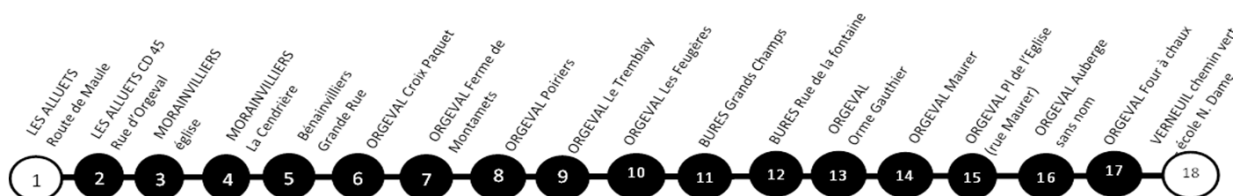

L104 : Les Alluets-le-Roi - établissement N.D. de Verneuil

En direction de : Notre Dame des Oiseaux

circuit	104A1	104A2	104A3	104A4	104A5
Période	PS	PS	PS	PS	PS
Jours de circulation	LMmJV	LMmJV	LM_JV	LM_JV	m
LES ALLUETS LE ROI Route de Maule			07:42		07:42
LES ALLUETS LE ROI CD 45 Rue d'Orgeval			07:45		07:45
MORAINVILLIERS Eglise	07:35				
MORAINVILLIERS La Cendrière	07:37				
MORAINVILLIERS Bénainvilliers Grande Rue	07:39				
MORAINVILLIERS Croix Paquet	07:40				
MORAINVILLIERS Ferme de Montamets	07:42				
ORGEVAL Poiriers	07:45				
ORGEVAL Le Tremblay	-	07:55			
ORGEVAL Les Feuères	-	07:57			
MORAINVILLIERS-BURES Grands Champs	-	08:01			
MORAINVILLIERS-BURES Rue de la Fontaine	-	08:03			
ORGEVAL Orme Gauthier	-	-	07:55		07:55
ORGEVAL Maurer	-	-	07:57		07:57
ORGEVAL Place de l'Eglise (rue Dc Maurer)	-	-	07:59		07:59
ORGEVAL Auberge sans nom	-	-	-	08:00	08:00
ORGEVAL Four à Chaux	-	-	-	08:02	08:02
VERNEUIL s/S Chemin vert-Ecole N. Dame des Oiseaux	08:20	08:20	08:20	08:20	08:20