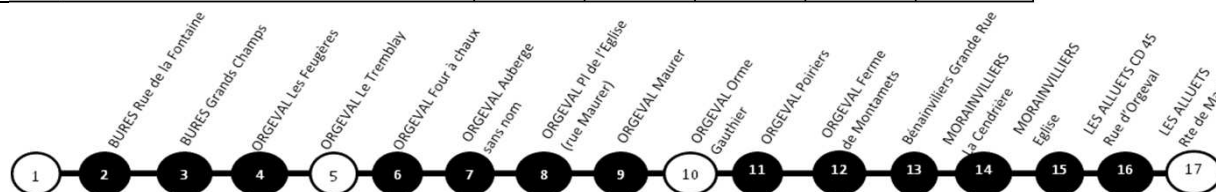

L104 : Les Alluets-le-Roi - établissement N.D. de Verneuil

En direction de : Notre Dame des Oiseaux

circuit	104A1	104A2	104A3	104A4	104A5
Période	PS	PS	PS	PS	PS
Jours de circulation	LMmJV	LMmJV	LM_JV	LM_JV	m
LES ALLUETS LE ROI Route de Maule	07:30				
LES ALLUETS LE ROI CD 45 Rue d'Orgeval	07:32				
MORAINVILLIERS Eglise	07:40				
MORAINVILLIERS La Cendrière	07:42				
MORAINVILLIERS Bénainvilliers Grande Rue	07:46				
MORAINVILLIERS Ferme des Montamets	07:50				
ORGEVAL Poiriers	07:53				
ORGEVAL Le Tremblay	-	08:00			
ORGEVAL Les Feugères	-	08:02			
MORAINVILLIERS-BURES Grands Champs	-	08:06			
MORAINVILLIERS-BURES Rue de la Fontaine	-	08:08			
ORGEVAL Orme Gauthier	-	-	07:55		07:55
ORGEVAL Maurer	-	-	07:57		07:57
ORGEVAL Place de l'Eglise (rue Dc Maurer)	-	-	07:59		07:59
ORGEVAL Auberge sans nom	-	-	-	08:06	08:01
ORGEVAL Four à Chaux	-	-	-	08:08	08:05
VERNEUIL s/S Ecole Notre Dame des Oiseaux	08:20	08:20	08:20	08:20	08:20